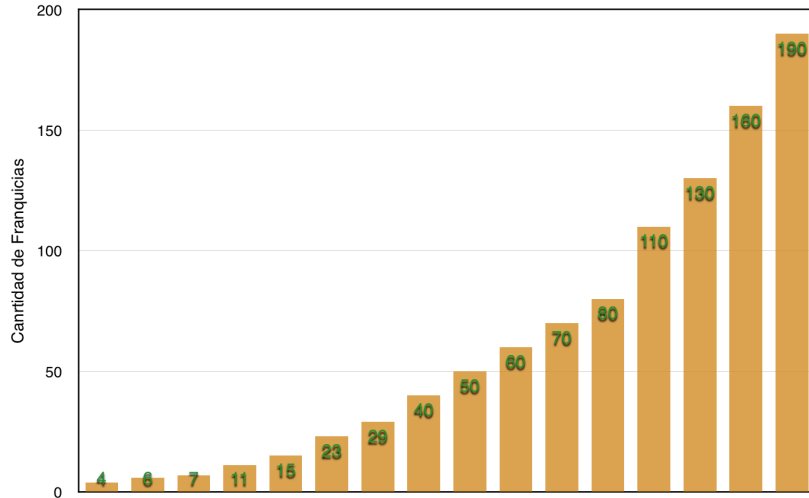

UAE - DUBAI

TRUCK.

UN CAFÉ AL PASO
UN NEGOCIO SOBRE RUEDAS

EN CUALQUIER MOMENTO *y en cualquier lugar*

UN CAFÉ AL PASO

España

Uruguay

Chile

Paraguay

UAE - DUBAI

Evolución de aperturas desde el año 2000 al 2015

Algunos datos

- Delegación en equipos
- Internacionalización
- Más de 2000 puestos
- u\$s 70.000.000 al año
- Triplicado la producción