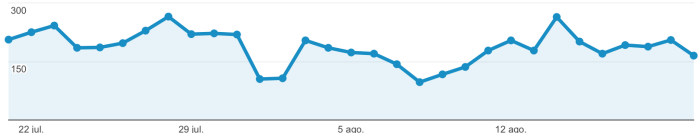

05 MOKA

café molido x 250grs

SABOR: FRUTADO
AROMA: PRONUNCIADO
CUERPO: COMPLETO

PROBÁ NUESTROS NUEVOS SABORES!
y seguí la experiencia del mejor café en tu hogar!

marcelo@cafemartinez.com.ar

Todos los datos de sitios web

Buscar informes y otros

Paneles

Accesos directos

Eventos de Inteligencia

Tiempo real

Audiencia

Visión general

Usuarios activos **BETA**

Análisis de grupo **BETA**

Estadísticas de la audiencia **NUEVA**

Datos demográficos

Visión general

Sesiones frente a Seleccione una métrica

Cada hora Día Semana Mes

Sesiones

New Visitor Returning Visitor

Sesiones

5.778

Usuarios

4.993

Número de páginas vistas

24.020

Páginas/sesión

4,16

Buscar producto

Tienda oficial de Café Martinez. En nuestra tienda podrás encontrar Cafeteras, Nuestros cafes, Cápsulas de café para cafeteras, Sugerencias, Chocolates y Acompañamientos.

Regístrate, seleccioná tu producto y enviálo a cualquier parte del país. Regístrate!

« 1 2 3 »

INICIO

CÓMO COMPRO

ENVÍO

SEGUIMIENTO DEL PRODUCTO

TARIFAS DE ENVÍOS

POLÍTICA DE PAGO

POLÍTICA DE DEVOLUCIONES Y/O CAMBIOS

POLÍTICA DE ENVÍO

POLÍTICA PRIVACIDAD, SEGURIDAD Y AVISO LEGAL

PREGUNTAS FRECUENTES

BASES Y CONDICIONES

ATENCIÓN AL CLIENTE

Compartir esta tienda

Descubrí más de nuestras cápsulas espresso

Quiénes somos

Sucursales Café Martinez